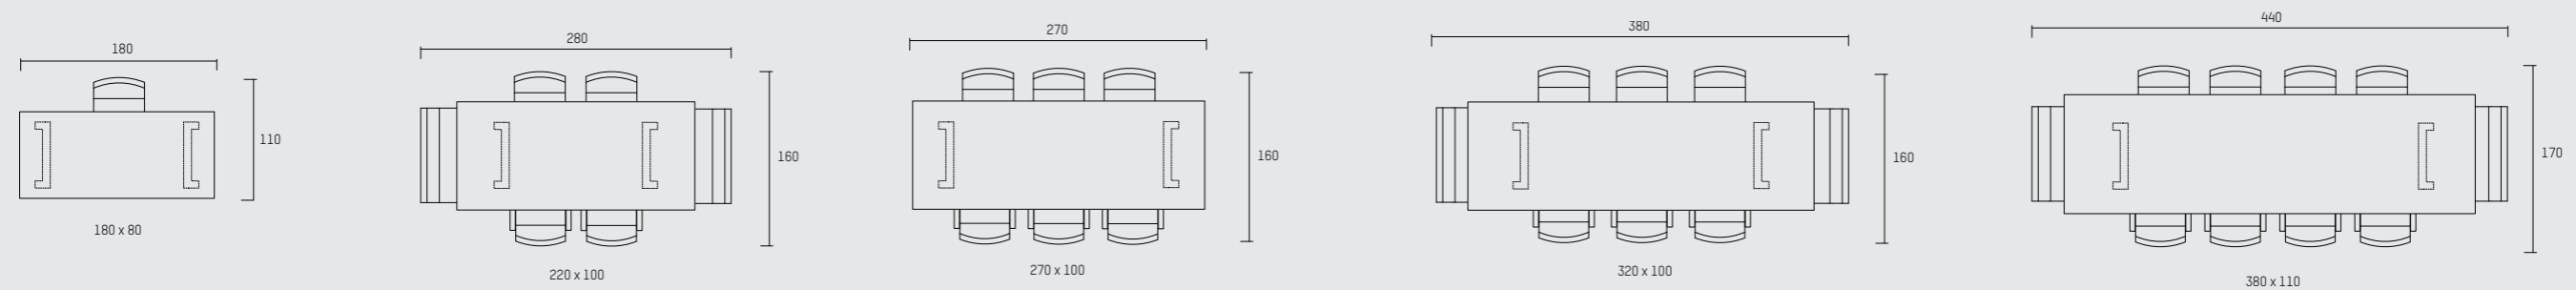

GERRIT DINING TABLE

ENGLISH

Available in five sizes and eight colors, the GERRIT dining table comes in a choice of leg positions for added comfort. The table is crafted simply from solid oak or walnut for a timeless impact. Enjoy the company of family and close friends long after the meal is over.

NEDERLANDS

De eetkamertafel GERRIT is verkrijgbaar in vijf maten, acht kleuren, en met verschillende posities van de poten voor optimaal comfort. Deze eenvoudige tafel is vervaardigd van massief eiken of noten en heeft een tijdloze uitstraling. Blijf ook na het diner lekker tafelen in het gezelschap van familie of goede vrienden.

DEUTSCH

Erhältlich in fünf Größen und acht Farben, gibt es den GERRIT Esstisch in verschiedenen Beinanordnungen für mehr Komfort. Der Tisch wird aus massiver Eiche oder Walnus gefertigt für einen zeitlosen Auftritt. Genießen Sie die Gesellschaft von Familie oder guten Freunden, lange nachdem das Essen vorbei ist.