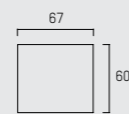

HEIT
Swivel chair
PBC 02.09.00.--

HEIT
Draaistoel
PBC 02.09.00.--

HEIT
Drehstuhl
PBC 02.09.00.--

HEIT
Ottoman
PBC 10.09.00.--

HEIT
Ottoman
PBC 10.09.00.--

HEIT
Schemel
PBC 10.09.00.--

HEIT
Cushion 45x45
PBC 06.09.00.--