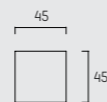

HEIT
Swivel chair
PBC 02.09.00.--

HEIT
Draaistoel
PBC 02.09.00.--

HEIT
Drehstuhl
PBC 02.09.00.--

HEIT
Ottoman
PBC 10.09.00.--

HEIT
Ottoman
PBC 10.09.00.--

HEIT
Schemel
PBC 10.09.00.--

HEIT
Cushion 45x45
PBC 06.09.00.--

HEIT
Kussen 45x45
PBC 06.09.00.--

HEIT
Kissen 45x45
PBC 06.09.00.--

PIETBOON.

HEIT

SWIVEL CHAIR & OTTOMAN

SPECIFICATION SPECIFICATIE SPEZIFIKATION

ENGLISH

Upholstery	Fabric cat. P, Piet Boon® fabric. Leather cat. D, Durable. Leather cat. S, Stone Wash. Leather cat. N, Nubuck.	
Material	Steel frame and foot: Completely up- holstered with Italian gear leather (cat. K) in their respective colors. The cushions are filled with high resilience foam and a top layer of feathers.	
Weight / CBM	Swivel chair	76,3 kg / 1,15 m ³
	Ottoman	32,1 kg / 0,32 m ³
	Cushion	1,0 kg / 0,02 m ³