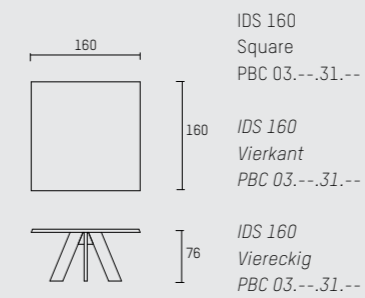

IDS DINING TABLE

ENGLISH

The IDS dining table is inspired by the starting position of a speed skater. Following geometrical lines, the table-top sides are slanted and angled to match the leg positions. Oval, square, round or rectangle, here is a table ideal for creating intimate dining memories.

NEDERLANDS

De eetkamertafel IDS is geïnspireerd op de houding van de benen van een schaatser bij de start. De geometrische lijnen komen terug in het hele design. De randen van het tafelblad lopen af, net als de poten. Verkrijgbaar in ovaal, vierkant, rond of rechthoekig. Een tafel die centraal staat in uw intieme dinermomenten.

DEUTSCH

Die Inspiration für den IDS Esstisch ist die Startposition eines Eisschnellläufers. Die Tischkanten folgen geometrischen Linien und haben den gleichen Winkel wie die Beine. Ob oval, quadratisch, rund oder rechteckig, das ist ein Tisch für intime Abendessen, an die man sich noch lange erinnern wird.