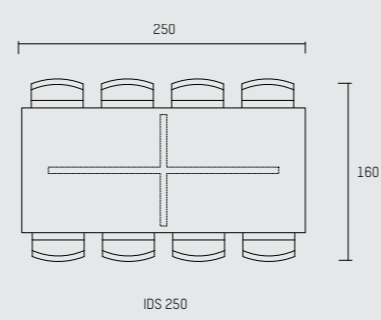

IDS DINING TABLE

ENGLISH

The IDS dining table is inspired by the starting position of a speed skater. Following geometrical lines, the table-top sides are slanted and angled to match the leg positions. Oval, square, round or rectangle, here is a table ideal for creating intimate dining memories.

NEDERLANDS

De eetkamertafel IDS is geïnspireerd op de houding van de benen van een schaatser bij de start. De geometrische lijnen komen terug in het hele design. De randen van het tafelblad lopen af, net als de poten. Verkrijgbaar in ovaal, vierkant, rond of rechthoekig. Een tafel die centraal staat in uw intieme dinermomenten.

DEUTSCH

Die Inspiration für den IDS Esstisch ist die Startposition eines Eisschnellläufers. Die Tischkanten folgen geometrischen Linien und haben den gleichen Winkel wie die Beine. Ob oval, quadratisch, rund oder rechteckig, das ist ein Tisch für intime Abendessen, an die man sich noch lange erinnern wird.