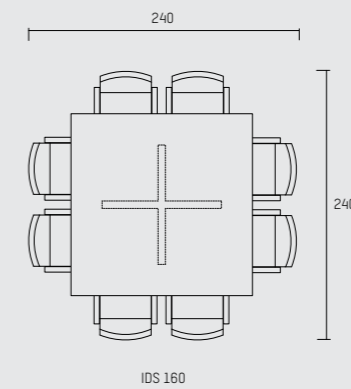

IDS DINING TABLE

ENGLISH

The IDS dining table is inspired by the starting position of a speed skater. Following geometrical lines, the table-top sides are slanted and angled to match the leg positions. Oval, square, round or rectangle, here is a table ideal for creating intimate dining memories.

NEDERLANDS

De eetkamertafel IDS is geïnspireerd op de houding van de benen van een schaatser bij de start. De geometrische lijnen komen terug in het hele design. De randen van het tafelblad lopen af, net als de poten. Verkrijgbaar in ovaal, vierkant, rond of rechthoekig. Een tafel die centraal staat in uw intieme dinermomenten.

DEUTSCH

Die Inspiration für den IDS Esstisch ist die Startposition eines Eisschnellläufers. Die Tischkanten folgen geometrischen Linien und haben den gleichen Winkel wie die Beine. Ob oval, quadratisch, rund oder rechteckig, das ist ein Tisch für intime Abendessen, an die man sich noch lange erinnern wird.