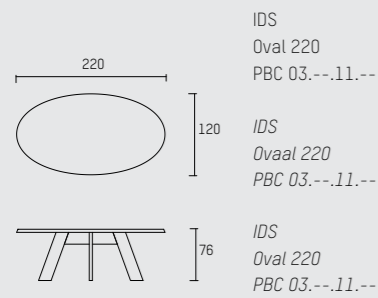

IDS DINING TABLE

ENGLISH

The IDS dining table is inspired by the starting position of a speed skater. Following geometrical lines, the table-top sides are slanted and angled to match the leg positions. Oval, square, round or rectangle, here is a table ideal for creating intimate dining memories.

NEDERLANDS

De eetkamertafel IDS is geïnspireerd op de houding van de benen van een schaatser bij de start. De geometrische lijnen komen terug in het hele design. De randen van het tafelblad lopen af, net als de poten. Verkrijgbaar in ovaal, vierkant, rond of rechthoekig. Een tafel die centraal staat in uw intieme dinermomenten.

DEUTSCH

Die Inspiration für den IDS Esstisch ist die Startposition eines Eisschnellläufers. Die Tischkanten folgen geometrischen Linien und haben den gleichen Winkel wie die Beine. Ob oval, quadratisch, rund oder rechteckig, das ist ein Tisch für intime Abendessen, an die man sich noch lange erinnern wird.