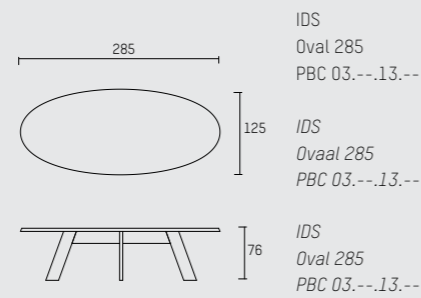

IDS DINING TABLE

ENGLISH

The IDS dining table is inspired by the starting position of a speed skater. Following geometrical lines, the table-top sides are slanted and angled to match the leg positions. Oval, square, round or rectangle, here is a table ideal for creating intimate dining memories.

NEDERLANDS

De eetkamertafel IDS is geïnspireerd op de houding van de benen van een schaatser bij de start. De geometrische lijnen komen terug in het hele design. De randen van het tafelblad lopen af, net als de poten. Verkrijgbaar in ovaal, vierkant, rond of rechthoekig. Een tafel die centraal staat in uw intieme dinermomenten.

DEUTSCH

Die Inspiration für den IDS Esstisch ist die Startposition eines Eisschnellläufers. Die Tischkanten folgen geometrischen Linien und haben den gleichen Winkel wie die Beine. Ob oval, quadratisch, rund oder rechteckig, das ist ein Tisch für intime Abendessen, an die man sich noch lange erinnern wird.