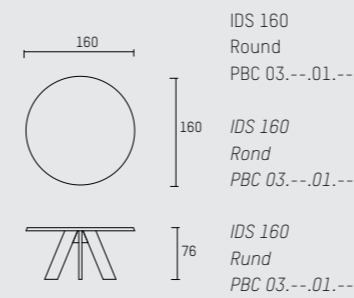

IDS DINING TABLE

ENGLISH

The IDS dining table is inspired by the starting position of a speed skater. Following geometrical lines, the table-top sides are slanted and angled to match the leg positions. Oval, square, round or rectangle, here is a table ideal for creating intimate dining memories.

NEDERLANDS

De eetkamertafel IDS is geïnspireerd op de houding van de benen van een schaatser bij de start. De geometrische lijnen komen terug in het hele design. De randen van het tafelblad lopen af, net als de poten. Verkrijgbaar in ovaal, vierkant, rond of rechthoekig. Een tafel die centraal staat in uw intieme dinermomenten.

DEUTSCH

Die Inspiration für den IDS Esstisch ist die Startposition eines Eisschnellläufers. Die Tischkanten folgen geometrischen Linien und haben den gleichen Winkel wie die Beine. Ob oval, quadratisch, rund oder rechteckig, das ist ein Tisch für intime Abendessen, an die man sich noch lange erinnern wird.