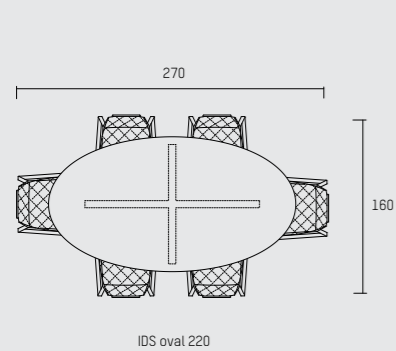

IDS DINING TABLE

ENGLISH

The IDS dining table is inspired by the starting position of a speed skater. Following geometrical lines, the table-top sides are slanted and angled to match the leg positions. Oval, square, round or rectangle, here is a table ideal for creating intimate dining memories.

NEDERLANDS

De eetkamertafel IDS is geïnspireerd op de houding van de benen van een schaatser bij de start. De geometrische lijnen komen terug in het hele design. De randen van het tafelblad lopen af, net als de poten. Verkrijgbaar in ovaal, vierkant, rond of rechthoekig. Een tafel die centraal staat in uw intieme dinermomenten.

DEUTSCH

Die Inspiration für den IDS Esstisch ist die Startposition eines Eisschnellläufers. Die Tischkanten folgen geometrischen Linien und haben den gleichen Winkel wie die Beine. Ob oval, quadratisch, rund oder rechteckig, das ist ein Tisch für intime Abendessen, an die man sich noch lange erinnern wird.