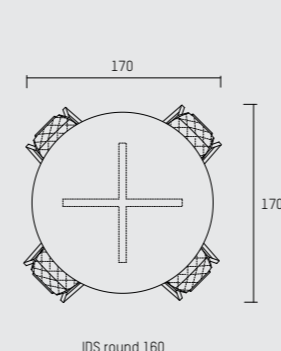

IDS DINING TABLE

ENGLISH

The IDS dining table is inspired by the starting position of a speed skater. Following geometrical lines, the table-top sides are slanted and angled to match the leg positions. Oval, square, round or rectangle, here is a table ideal for creating intimate dining memories.

NEDERLANDS

De eetkamertafel IDS is geïnspireerd op de houding van de benen van een schaatser bij de start. De geometrische lijnen komen terug in het hele design. De randen van het tafelblad lopen af, net als de poten. Verkrijgbaar in ovaal, vierkant, rond of rechthoekig. Een tafel die centraal staat in uw intieme dinermomenten.

DEUTSCH

Die Inspiration für den IDS Esstisch ist die Startposition eines Eisschnellläufers. Die Tischkanten folgen geometrischen Linien und haben den gleichen Winkel wie die Beine. Ob oval, quadratisch, rund oder rechteckig, das ist ein Tisch für intime Abendessen, an die man sich noch lange erinnern wird.