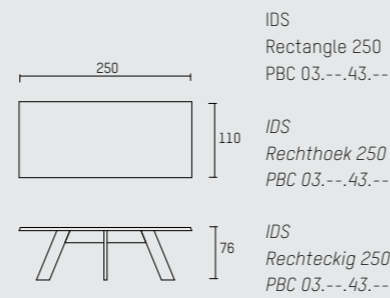

IDS DINING TABLE

ENGLISH

The IDS dining table is inspired by the starting position of a speed skater. Following geometrical lines, the table-top sides are slanted and angled to match the leg positions. Oval, square, round or rectangle, here is a table ideal for creating intimate dining memories.

NEDERLANDS

De eetkamertafel IDS is geïnspireerd op de houding van de benen van een schaatser bij de start. De geometrische lijnen komen terug in het hele design. De randen van het tafelblad lopen af, net als de poten. Verkrijgbaar in ovaal, vierkant, rond of rechthoekig. Een tafel die centraal staat in uw intieme dinermomenten.

DEUTSCH

Die Inspiration für den IDS Esstisch ist die Startposition eines Eisschnellläufers. Die Tischkanten folgen geometrischen Linien und haben den gleichen Winkel wie die Beine. Ob oval, quadratisch, rund oder rechteckig, das ist ein Tisch für intime Abendessen, an die man sich noch lange erinnern wird.