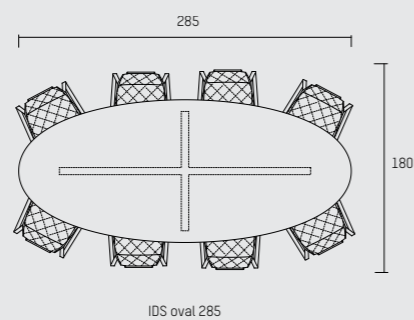

## ENGLISH

The IDS dining table is inspired by the starting position of a speed skater. Following geometrical lines, the table-top sides are slanted and angled to match the leg positions. Oval, square, round or rectangle, here is a table ideal for creating intimate dining memories.

## NEDERLANDS

De eetkamertafel IDS is geïnspireerd op de houding van de benen van een schaatser bij de start. De geometrische lijnen komen terug in het hele design. De randen van het tafelblad lopen af, net als de poten. Verkrijgbaar in ovaal, vierkant, rond of rechthoekig. Een tafel die centraal staat in uw intieme dinermomenten.

## DEUTSCH

Die Inspiration für den IDS Esstisch ist die Startposition eines Eisschnellläufers. Die Tischkanten folgen geometrischen Linien und haben den gleichen Winkel wie die Beine. Ob oval, quadratisch, rund oder rechteckig, das ist ein Tisch für intime Abendessen, an die man sich noch lange erinnern wird.