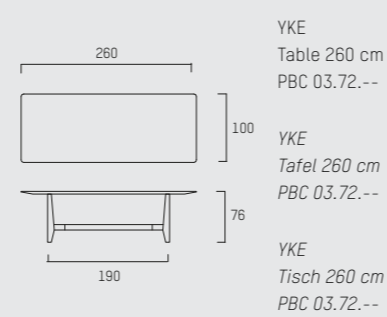

YKE DINING TABLE

ENGLISH

Inspired by the Japanese Katana sword rest, the wooden YKE table mirrors the same exquisite balance of functionality and aesthetics. Its low center of gravity, slender legs and sturdy chassis, rounded edges and floating top, give the YKE its refined and airy appearance. A complement to any space.

NEDERLANDS

Geïnspireerd op de Japanse Katana zwaardstandaard, weerspiegelt de houten YKE tafel dezelfde prachtige balans tussen functionaliteit en esthetiek. Zijn lage zwaartepunt, ranke poten met solide onderstel, afgeronde hoeken en zwevend blad, geven de YKE zijn verfijnde en luchtige uitstraling. Een ware aanvulling voor iedere ruimte.

DEUTSCH

Inspiziert von dem japanischen Katana-Schwertständer spiegelt der YKE-Holztisch dasselbe exquisite Gleichgewicht von Funktionalität und Ästhetik wider. Ein tiefer Schwerpunkt, schlanke Beinen und robustes Gestell, gerundete Kanten und ein schwebendes Oberteil verleihen dem YKE ein verfeinertes und graziöses Aussehen. Ein Schmuckstück für jeden Raum.