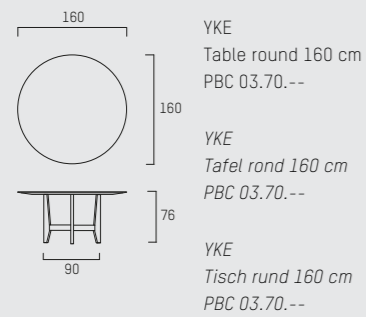

YKE DINING TABLE

ENGLISH

Inspired by the Japanese Katana sword rest, the wooden YKE table mirrors the same exquisite balance of functionality and aesthetics. Its low center of gravity, slender legs and sturdy chassis, rounded edges and floating top, give the YKE its refined and airy appearance. A complement to any space.

NEDERLANDS

Geïnspireerd op de Japanse Katana zwaardstandaard, weerspiegelt de houten YKE tafel dezelfde prachtige balans tussen functionaliteit en esthetiek. Zijn lage zwaartepunt, ranke poten met solide onderstel, afgeronde hoeken en zwevend blad, geven de YKE zijn verfijnde en luchtige uitstraling. Een ware aanvulling voor iedere ruimte.

DEUTSCH

Inspiziert von dem japanischen Katana-Schwertständer spiegelt der YKE-Holztisch dasselbe exquisite Gleichgewicht von Funktionalität und Ästhetik wider. Ein tiefer Schwerpunkt, schlanke Beinen und robustes Gestell, gerundete Kanten und ein schwebendes Oberteil verleihen dem YKE ein verfeinertes und graziöses Aussehen. Ein Schmuckstück für jeden Raum.