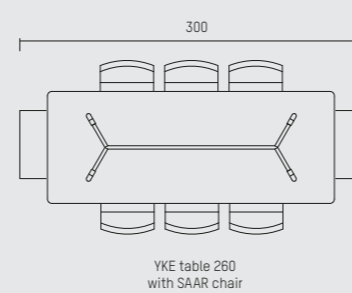

## DEUTSCH

Inspiziert von dem japanischen Katana-Schwertständer spiegelt der YKE-Holztisch dasselbe exquisite Gleichgewicht von Funktionalität und Ästhetik wider. Ein tiefer Schwerpunkt, schlanke Beinen und robustes Gestell, gerundete Kanten und ein schwebendes Oberteil verleihen dem YKE ein verfeinertes und graziöses Aussehen. Ein Schmuckstück für jeden Raum.