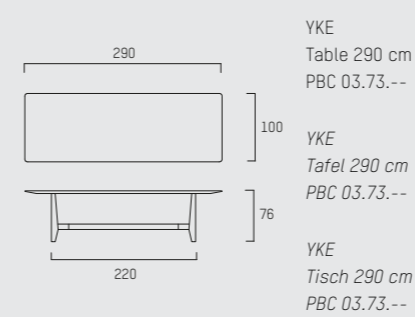

YKE DINING TABLE

ENGLISH

Inspired by the Japanese Katana sword rest, the wooden YKE table mirrors the same exquisite balance of functionality and aesthetics. Its low center of gravity, slender legs and sturdy chassis, rounded edges and floating top, give the YKE its refined and airy appearance. A complement to any space.

NEDERLANDS

Geïnspireerd op de Japanse Katana zwaardstandaard, weerspiegelt de houten YKE tafel dezelfde prachtige balans tussen functionaliteit en esthetiek. Zijn lage zwaartepunt, ranke poten met solide onderstel, afgeronde hoeken en zwevend blad, geven de YKE zijn verfijnde en luchtige uitstraling. Een ware aanvulling voor iedere ruimte.

DEUTSCH

Inspiziert von dem japanischen Katana-Schwertständer spiegelt der YKE-Holztisch dasselbe exquisite Gleichgewicht von Funktionalität und Ästhetik wider. Ein tiefer Schwerpunkt, schlanke Beinen und robustes Gestell, gerundete Kanten und ein schwebendes Oberteil verleihen dem YKE ein verfeinertes und graziöses Aussehen. Ein Schmuckstück für jeden Raum.