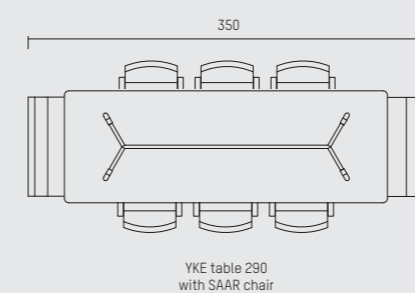

## DEUTSCH

Inspiziert von dem japanischen Katana-Schwertständer spiegelt der YKE-Holztisch dasselbe exquisite Gleichgewicht von Funktionalität und Ästhetik wider. Ein tiefer Schwerpunkt, schlanke Beinen und robustes Gestell, gerundete Kanten und ein schwebendes Oberteil verleihen dem YKE ein verfeinertes und graziöses Aussehen. Ein Schmuckstück für jeden Raum.