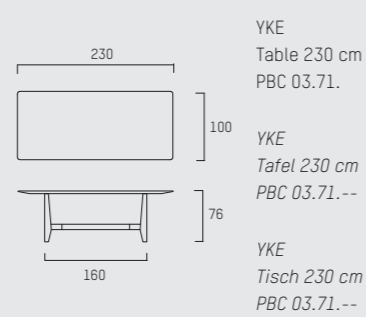

YKE DINING TABLE

ENGLISH

Inspired by the Japanese Katana sword rest, the wooden YKE table mirrors the same exquisite balance of functionality and aesthetics. Its low center of gravity, slender legs and sturdy chassis, rounded edges and floating top, give the YKE its refined and airy appearance. A complement to any space.

NEDERLANDS

Geïnspireerd op de Japanse Katana zwaardstandaard, weerspiegelt de houten YKE tafel dezelfde prachtige balans tussen functionaliteit en esthetiek. Zijn lage zwaartepunt, ranke poten met solide onderstel, afgeronde hoeken en zwevend blad, geven de YKE zijn verfijnde en luchtige uitstraling. Een ware aanvulling voor iedere ruimte.

DEUTSCH

Inspiziert von dem japanischen Katana-Schwertständer spiegelt der YKE-Holztisch dasselbe exquisite Gleichgewicht von Funktionalität und Ästhetik wider. Ein tiefer Schwerpunkt, schlanke Beinen und robustes Gestell, gerundete Kanten und ein schwebendes Oberteil verleihen dem YKE ein verfeinertes und graziöses Aussehen. Ein Schmuckstück für jeden Raum.